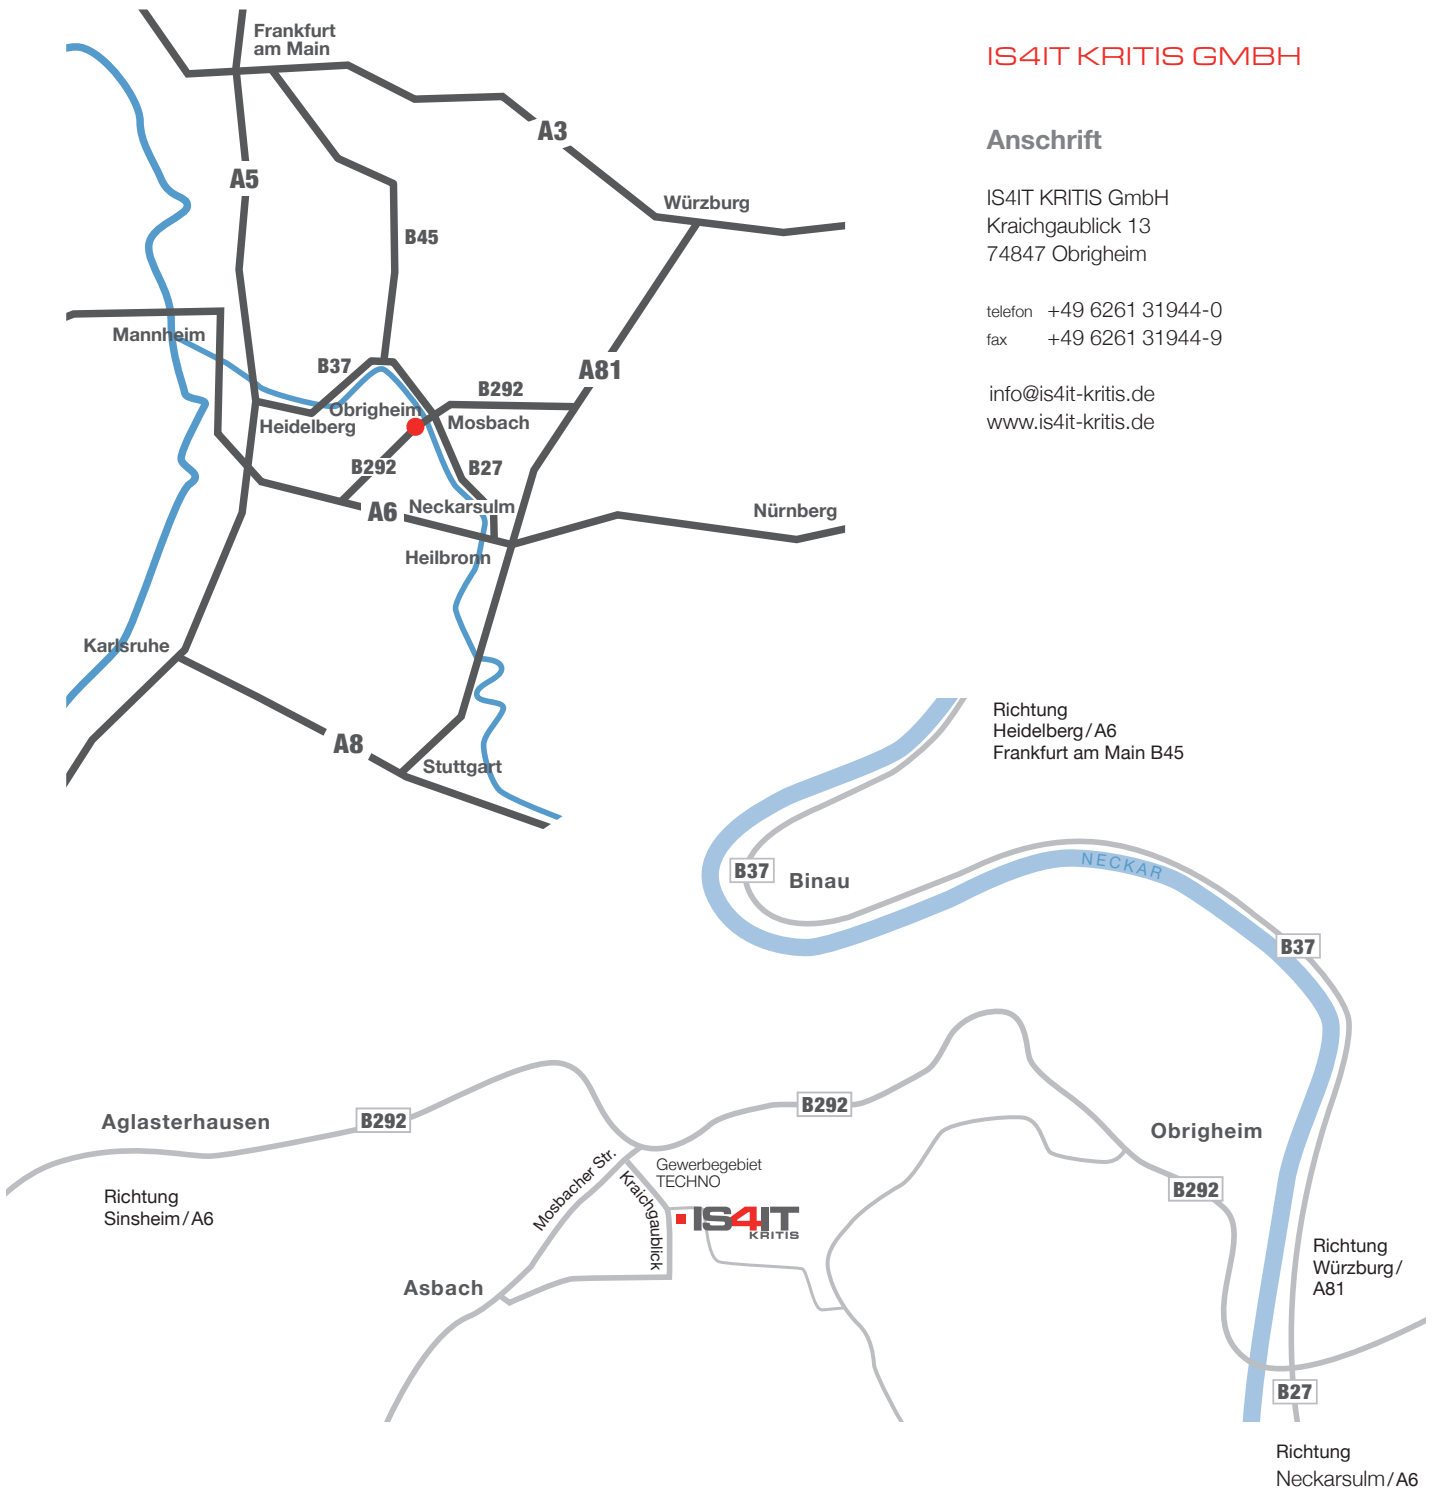

IS4IT KRITIS GMBH

Anschrift

IS4IT KRITIS GmbH
Kraichgaublick 13
74847 Obrigheim

telefon +49 6261 31944-0
fax +49 6261 31944-9

info@is4it-kritis.de
www.is4it-kritis.de

Anfahrt mit dem PKW

Von der A6 Richtung Osten kommend fahren Sie bei der Ausfahrt 33-Sinsheim ab. Halten Sie sich auf dem zweiten Fahrstreifen von links und folgen Sie der B292/B39 für etwa zwanzig Kilometer bis Sie von der B292 nach rechts auf die Mosbacher Straße abfahren (K3939 – Schilder nach Asbach/Mörtelstein). Von dort Links abbiegen auf den Kraichgaublick. Unser Gebäude ist nach 450 m auf der linken Seite. Kundenparkplätze befinden sich vor dem Gebäude.

Von Neckarsulm kommend müssen Sie auf die B27 abfahren und dieser bis zur Auffahrt Richtung A6/Karlsruhe folgen. Hier nutzen Sie den rechten Fahrstreifen, um über die Auffahrt Richtung Obrigheim auf die B292 zu gelangen. Dieser folgen Sie dann etwa sieben Kilometer, bis Sie von der B292 nach links auf die Mosbacher Straße abfahren (K3939 – Schilder nach Asbach/Mörtelstein). Von dort Links abbiegen auf den Kraichgaublick. Unser Gebäude ist nach 450 m auf der linken Seite. Kundenparkplätze befinden sich vor dem Gebäude.