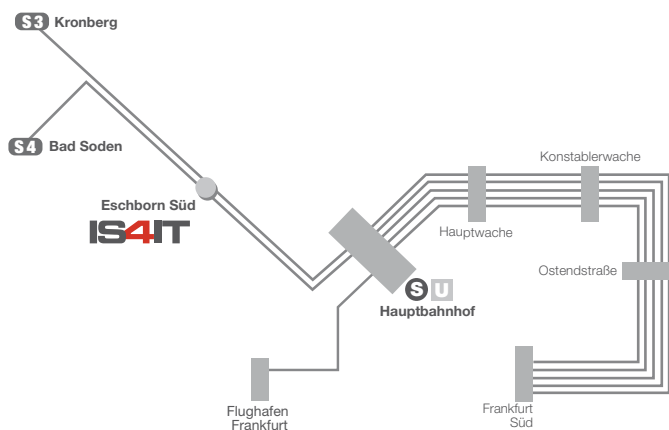

NIEDERLASSUNG FRANKFURT

Anschrift

IS4IT GmbH
Mergenthalerallee 10-12
65760 Eschborn

Telefon: +49 6196 400802
Fax: +49 6196 400910

info@is4it.de

Anfahrt mit dem PKW

Aus Richtung Kassel/Dortmund

Am Nordwestkreuz abbiegen auf die A66 Richtung Wiesbaden. Abfahren an der Ausfahrt Eschborn/Kronberg.

Aus Richtung Frankfurter Kreuz

Am Westkreuz abbiegen in Richtung Wiesbaden/Köln auf A648. Nehmen Sie die Ausfahrt Eschborn/Kronberg.

Aus Richtung Köln/Wiesbaden

Ab Wiesbadener Kreuz auf der A66 in Richtung Frankfurt bis Eschborner Dreieck. Abfahren an der Ausfahrt Eschborn/Kronberg.

An der ersten Ampel rechts abbiegen in die Frankfurter Straße. Nach 500 m (2. Ampel) links abbiegen in die Mergenthalerallee.

Besucherparkplätze sind in der Tiefgarage

Anfahrt mit öffentlichen Verkehrsmitteln

Bahn/Öffentliche:

Mit der S-Bahn-Linie S3 Richtung Bad Soden oder mit der S4 Richtung Kronberg bis zur Haltestelle Eschborn-Süd. Ca. 10 Minuten Fußweg bis zur IS4IT GmbH.

Flughafen:

Mit der S-Bahn oder Deutschen Bahn Richtung Hauptbahnhof. Am Hauptbahnhof umsteigen in die S-Bahn-Linie S3 Richtung Bad Soden oder in die S4 Richtung Kronberg bis zur Haltestelle Eschborn-Süd.